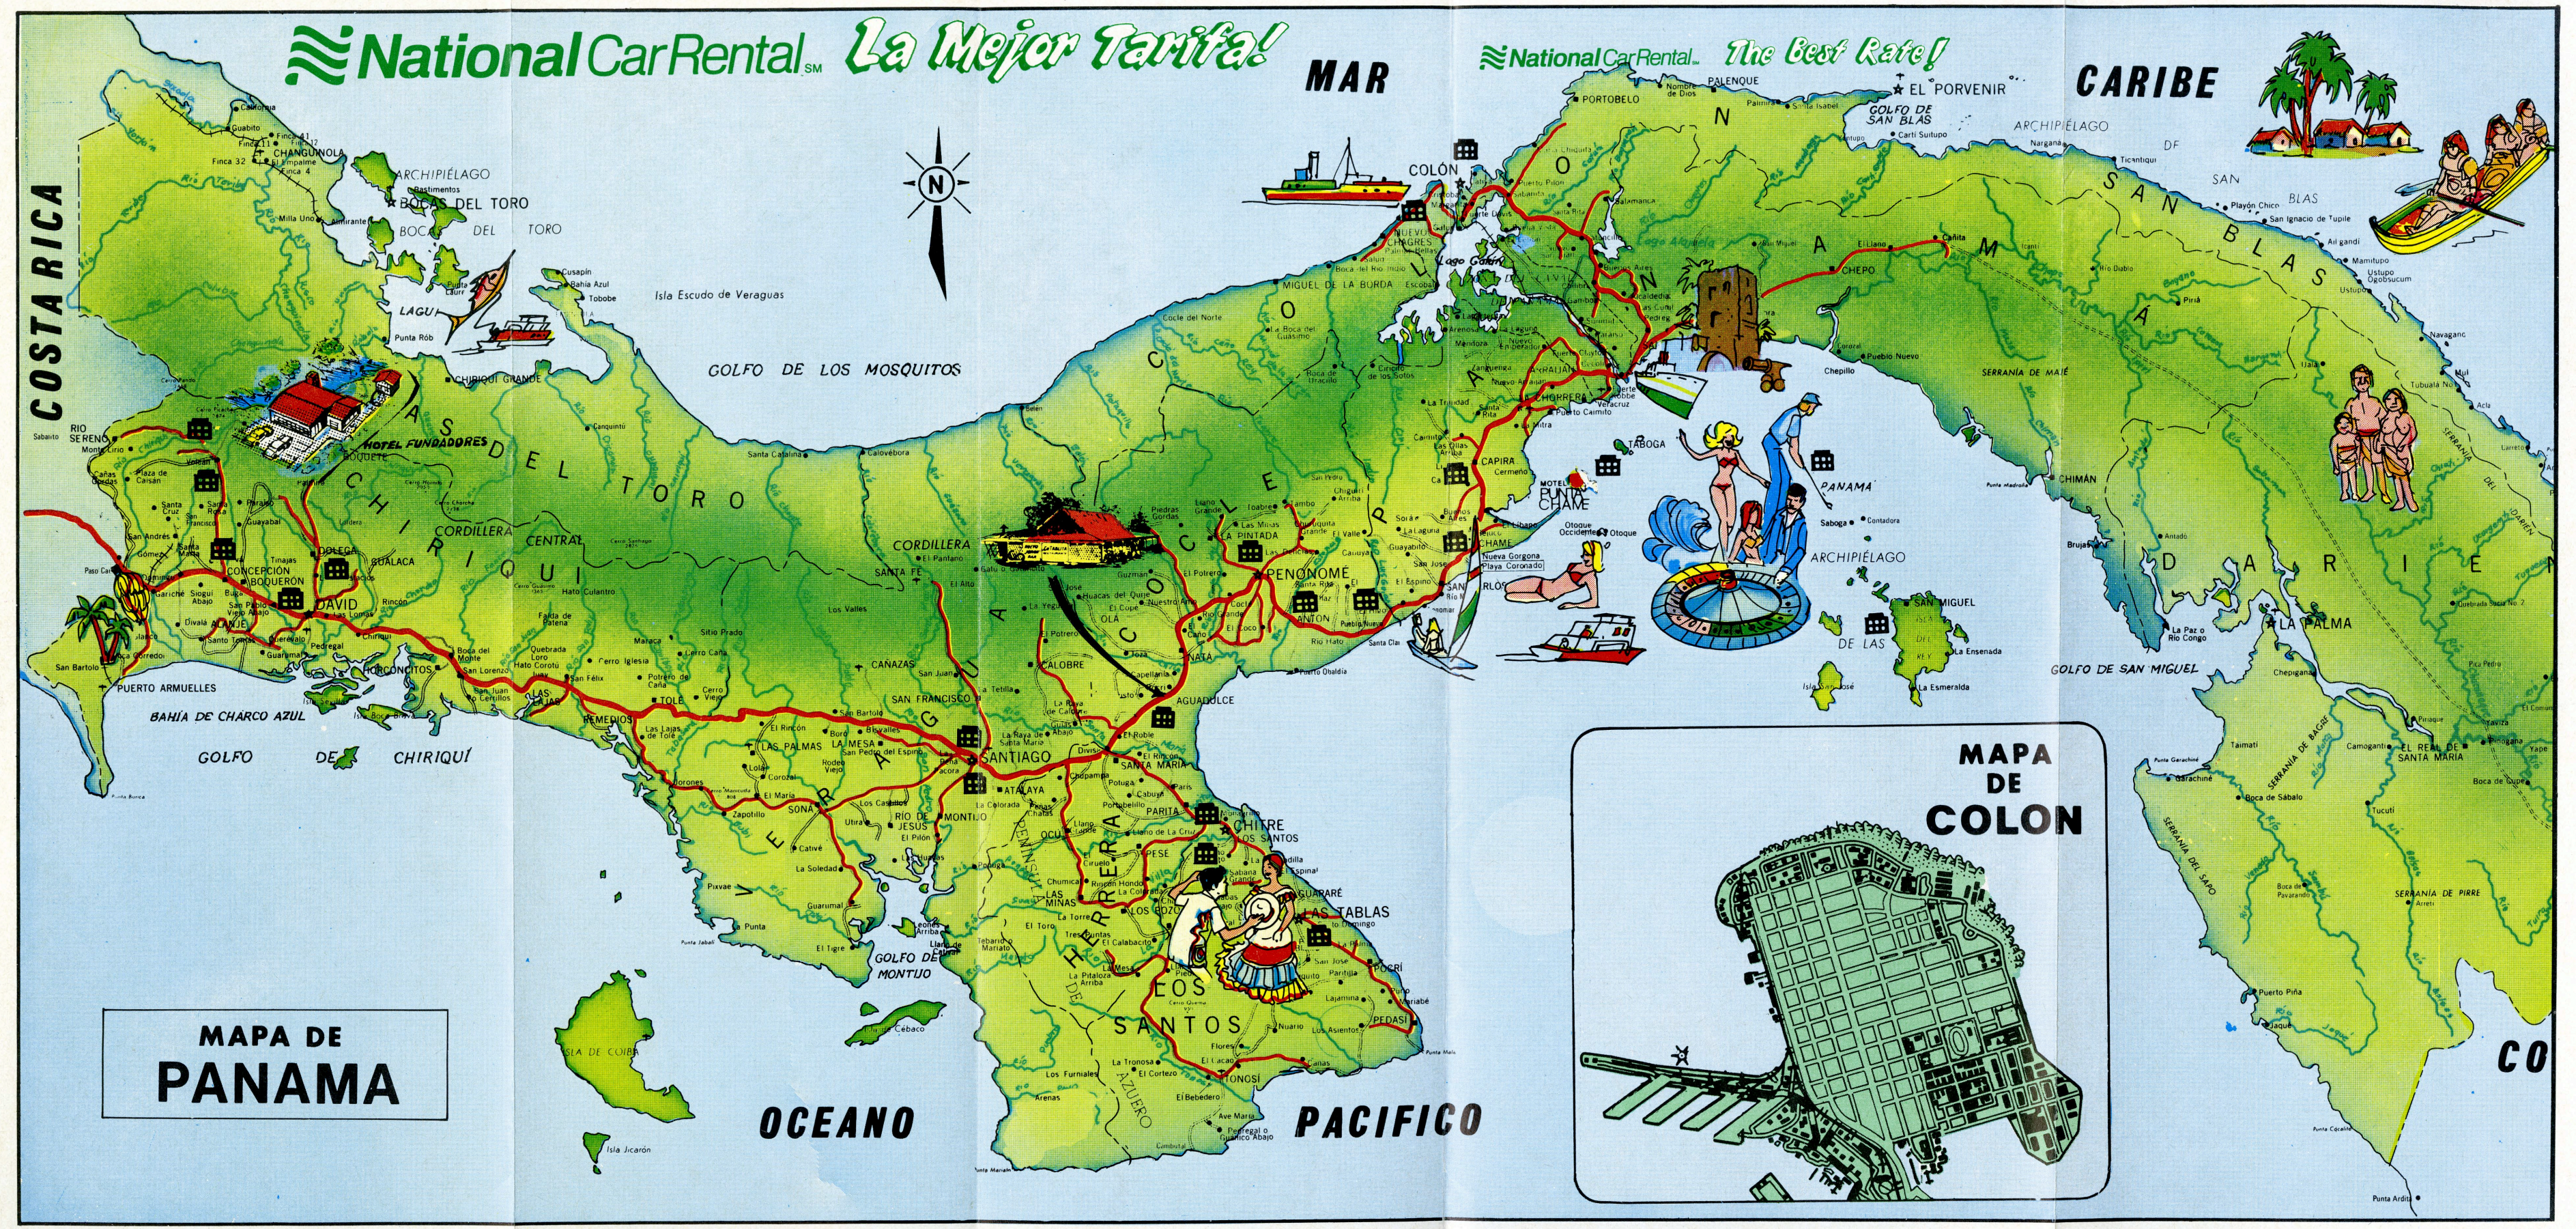

MAPA DE PANAMA