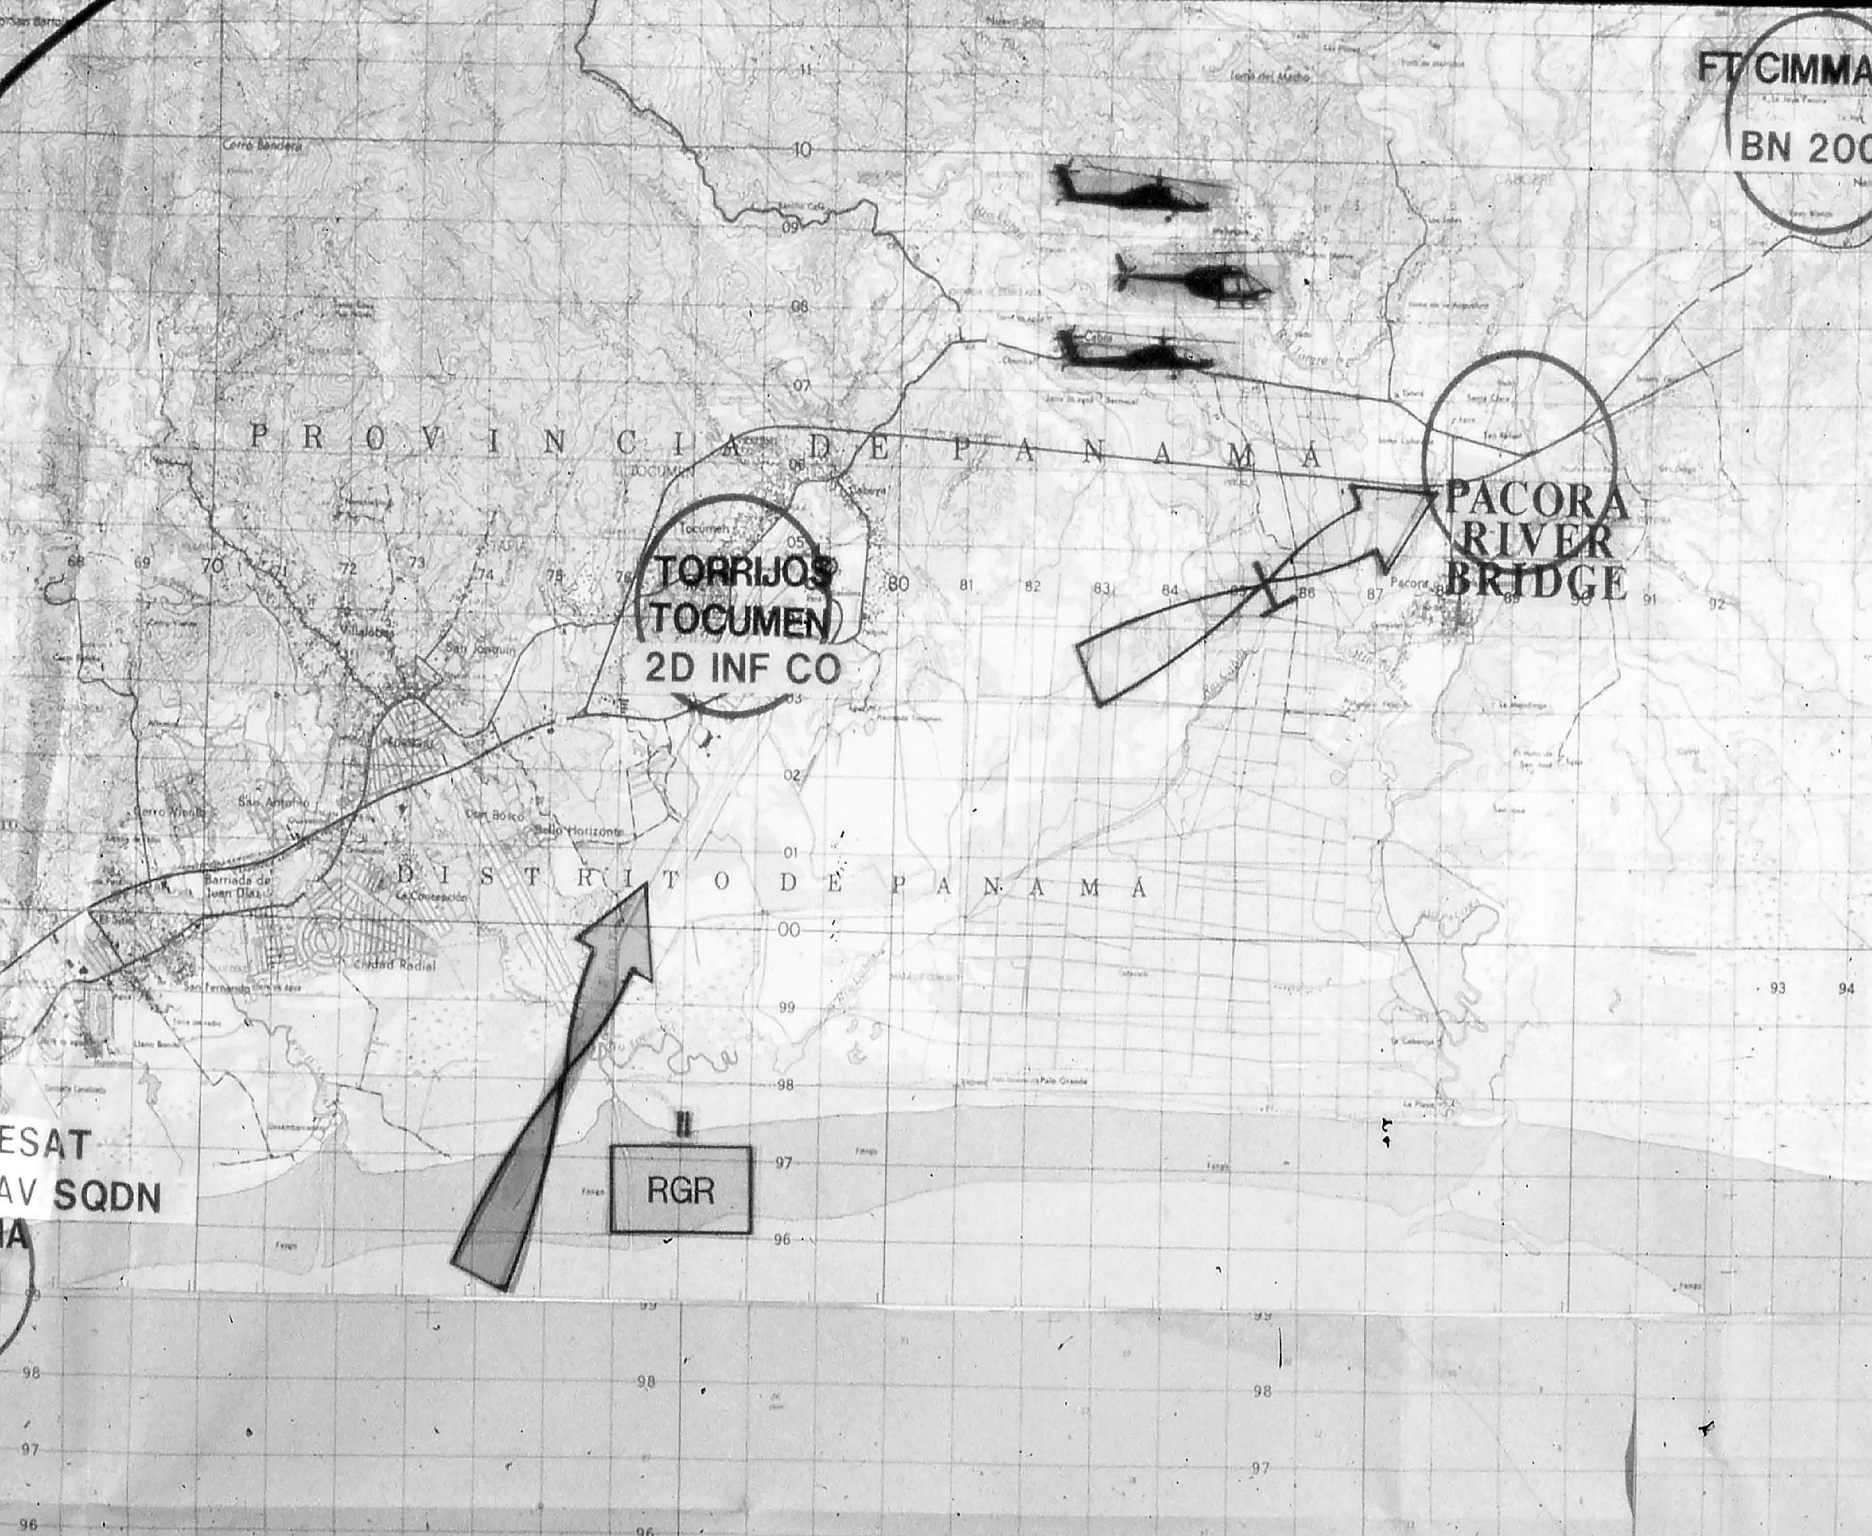

FT CIMMA  
BN 200

PROVINCIA DE PANAMÁ

TORRIJOS  
(TOCUMEN)  
2D INF CO

PACORA  
RIVER  
BRIDGE

DISTRITO DE PANAMÁ

RGR

ESAT  
AV SQDN

FT CIMM  
BN 20

PROVINCIA DE PANAMA

PACORA  
RIVER  
BRIDGE

TORRIJOS  
TOCUMEN  
2D INF CO

TINAJITAS  
1ST INF CO

DISTRITO DE PANAMA

UESAT  
PANAMA  
CAV SQDN

PANAMA  
VIEJO

PATILLA