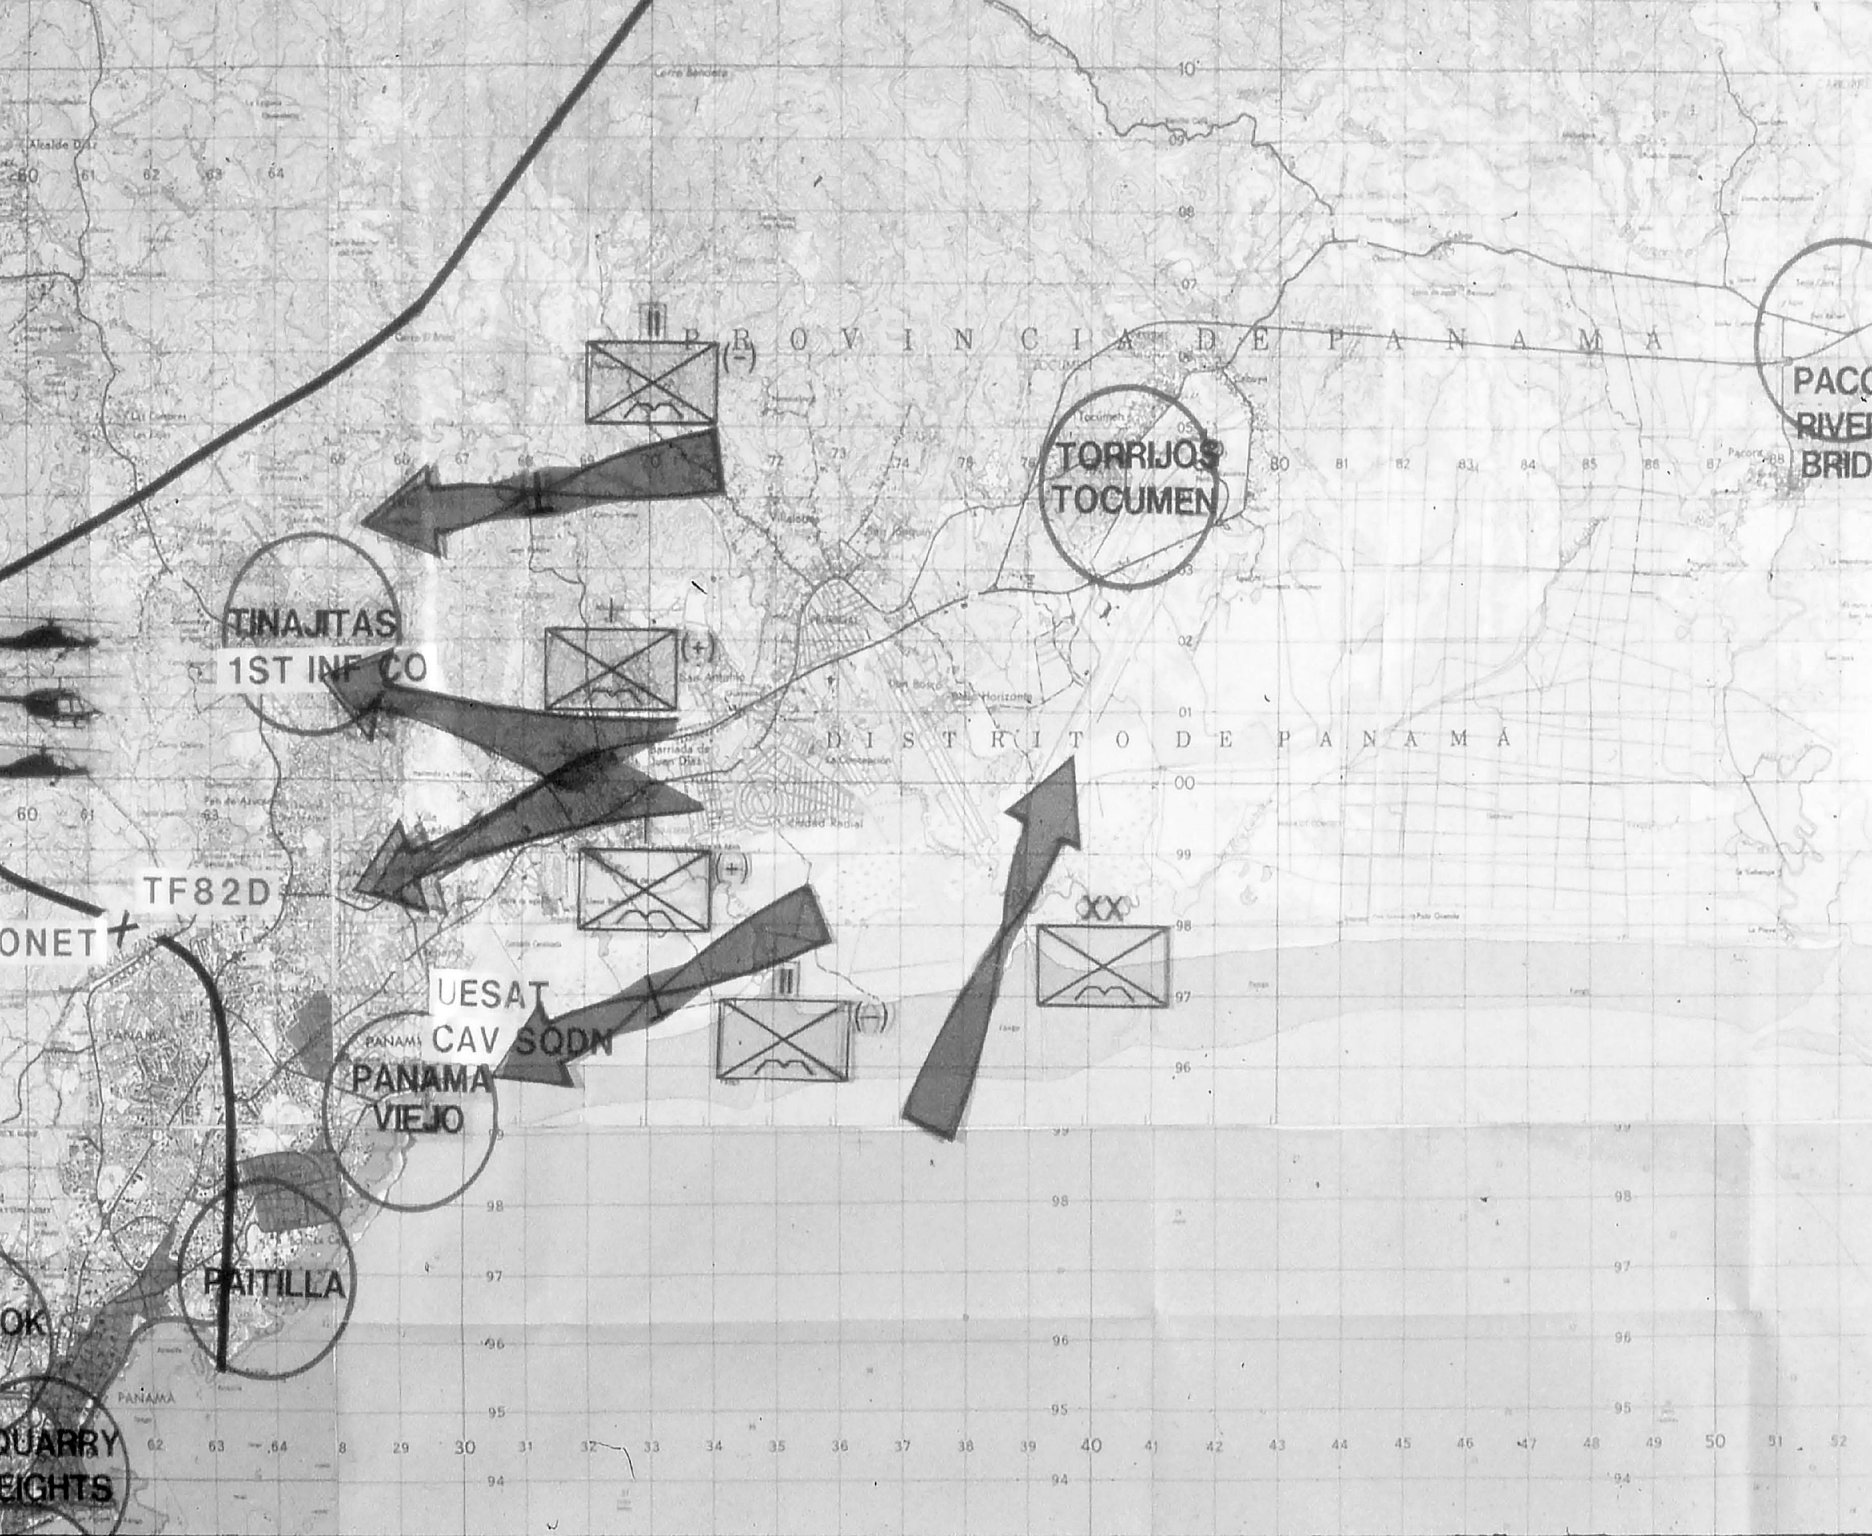

FT CIMI
BN 2

PROVINCIA DE PANAMA

TORRIJOS
TOCUMEN

PACORA
RIVER
BRIDGE

TINAJITAS
1ST INF CO

DISTRITO DE PANAMA

TF82D
ONET

DESAT
CAV SQDN
PANAMA
VIEJO

PATILLA

QUARRY
SIGHTS

AMADOR

FT CIMMA
BN 200

PROVINCIA DE PANAMÁ

TORRIJOS
(TOCUMEN)
2D INF CO

PACORA
RIVER
BRIDGE

DISTRITO DE PANAMÁ

RGR

ESAT
AV SQDN

PROVINCIA DE PANAMA

TORRIJOS
TOCUMEN

TINAJITAS
1ST INF CO

DISTRITO DE PANAMA

TF82D

UESAT
CAV SODN
PANAMA
VIEJO

PAITILLA

QUARRY
EIGHTS

PACIFIC
RIVER
BRIDGE