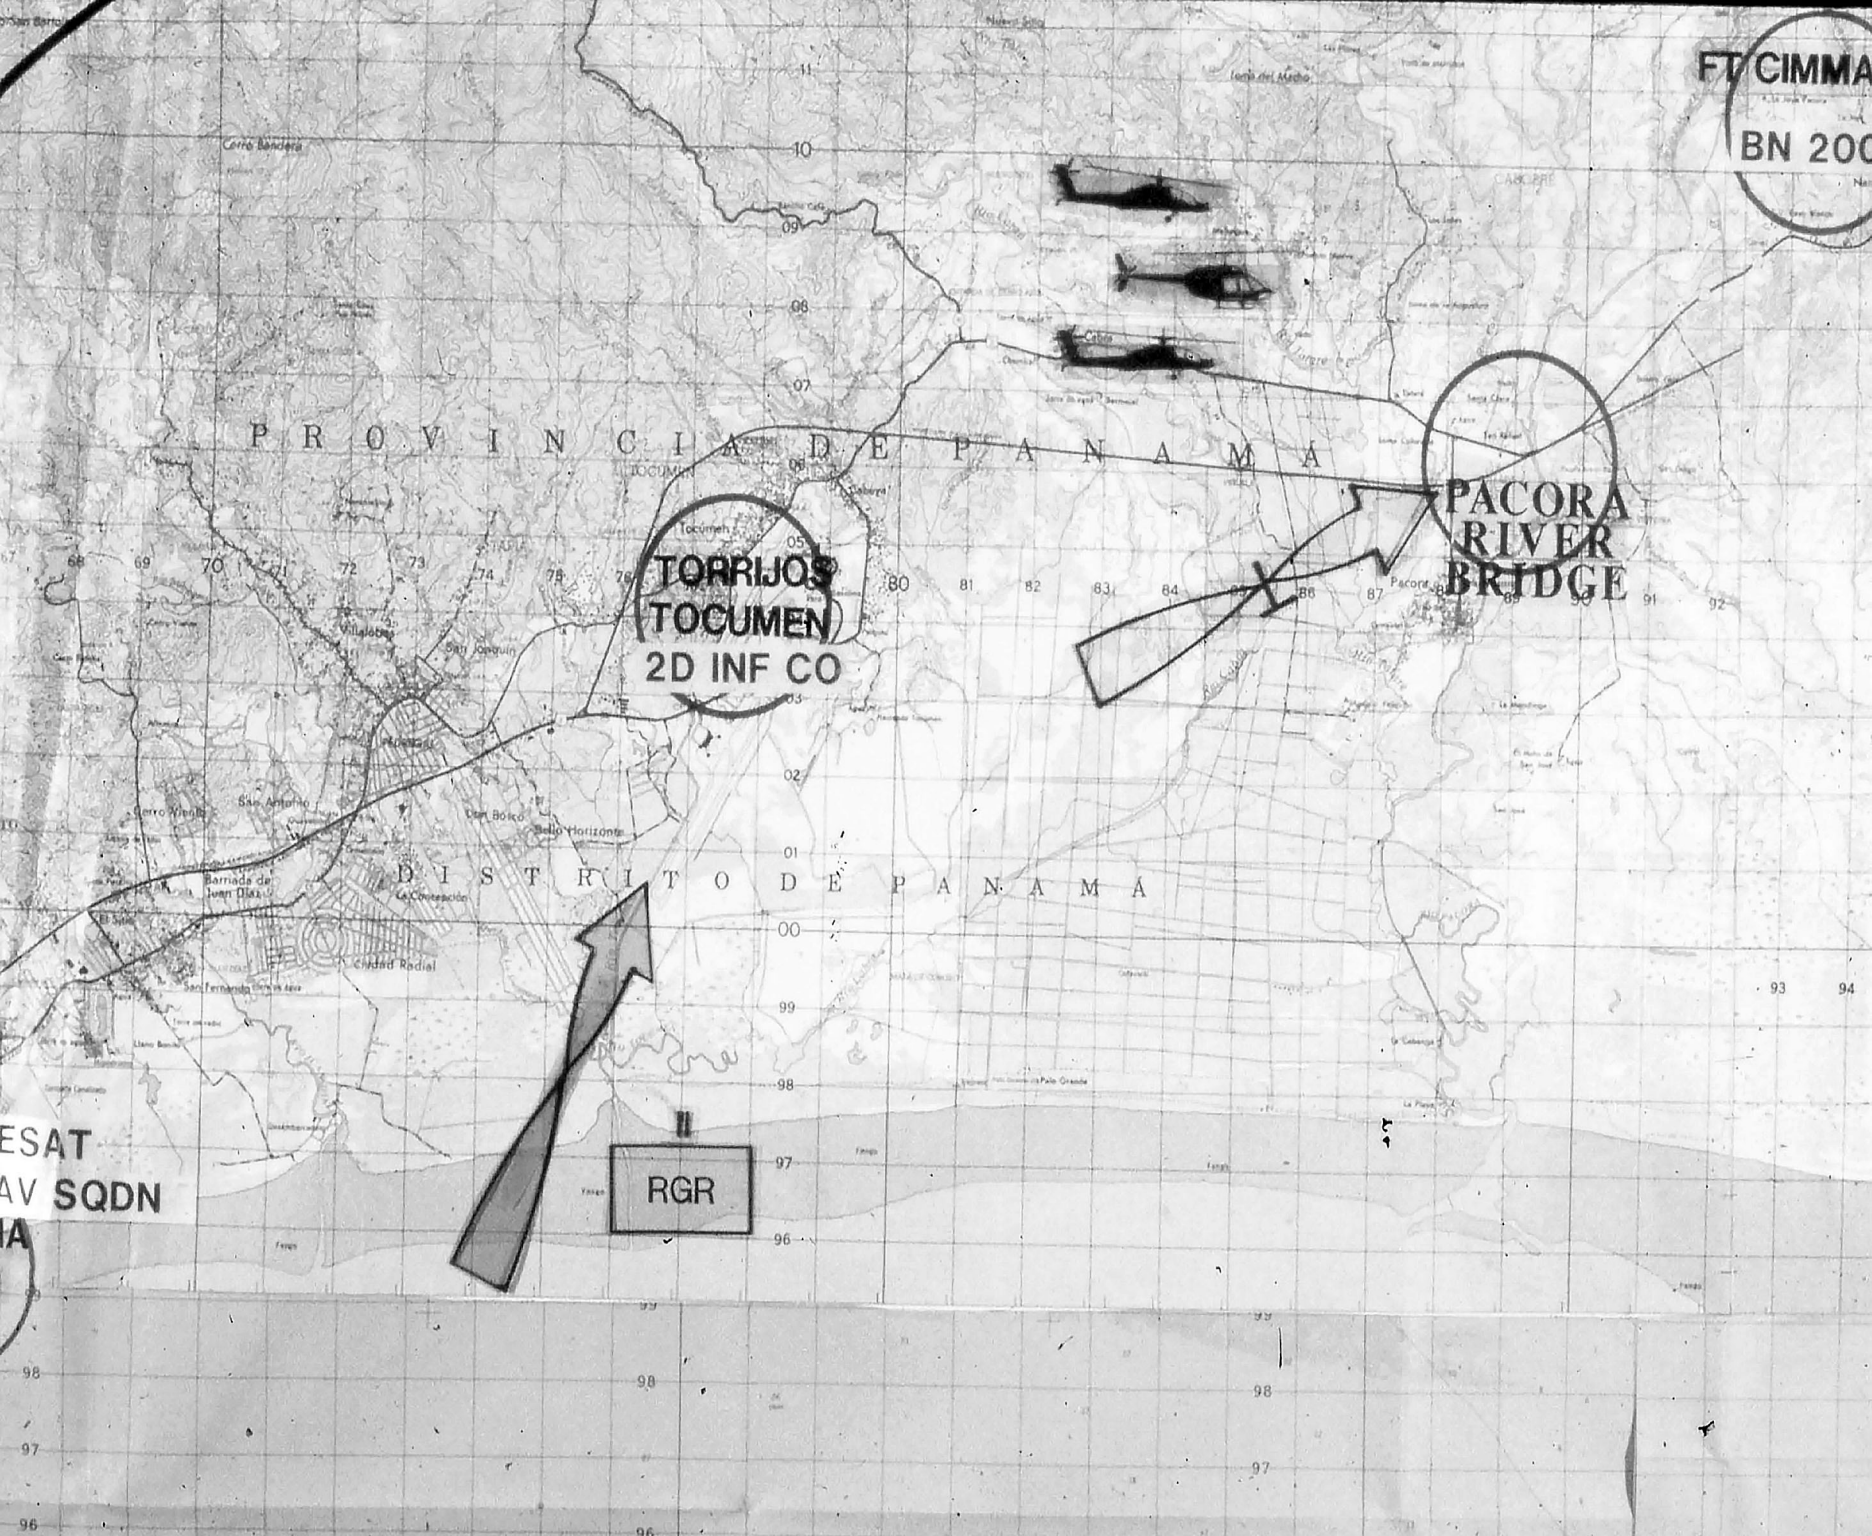

FT CIMI
BN 2

PROVINCIA DE PANAMA

TORRIJOS
TOCUMEN

PACORA
RIVER
BRIDGE

TINAJITAS
1ST INF CO

DISTRITO DE PANAMA

TF82D
ONET

DESAT
CAV SQDN
PANAMA
VIEJO

PATILLA

QUARRY
SIGHTS

AMADOR

FT CIMMA
BN 200

PROVINCIA DE PANAMÁ

TORRIJOS
(TOCUMEN)
2D INF CO

PACORA
RIVER
BRIDGE

DISTRITO DE PANAMÁ

RGR

ESAT
AV SQDN

PROVINCIA DE PANAMA

TORRIJOS
TOCUMEN

TINAJITAS
1ST INF CO

DISTRITO DE PANAMA

TF82D

UESAT
CAV SODN
PANAMA
VIEJO

PAITILLA

QUARRY
EIGHTS

PACIFIC
RIVER
BRIDGE